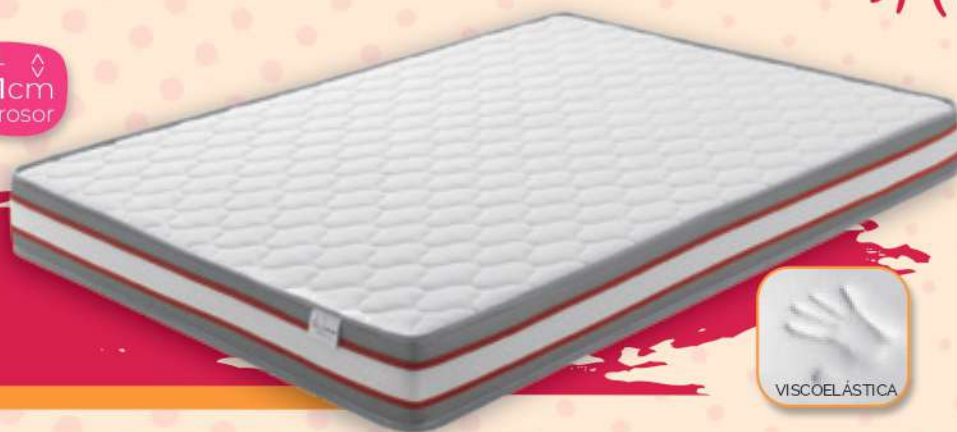

## J32. COLCHÓN SENSIPLUS

Colchón HR con tejido stretch.  
1 cm de visco a 1 cara.

+/- 21cm  
Grosor

Medida/Grosor

90x190cm 176€

105x190cm 196€

135x190cm 238€

150x190cm 260€